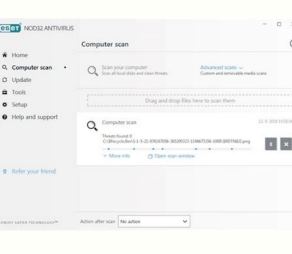

Eset nod32 indir gezginler

ANTIVIRUS
Powerful, Fast Antivirus
with Anti-Phishing

VERSIÓN
8